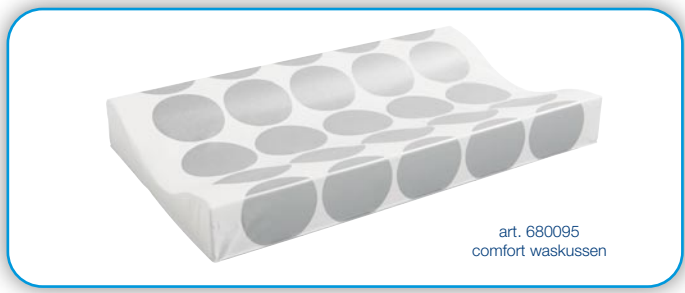

collectie II

uni silver

bébéjou®

art. 401811 po

art. 403811 toiletverkleiner

art. 403911 toilet trainer

art. 402811 potty trainer

art. 420711 zeepdoos

art. 415511 waskom

art. 230x11 badstandaard
art. 416011 thermobad

art. 416111 luiერemmer

art. 416511 bébé-bubble

art. 415611 bad

art. 680095
comfort waskussen